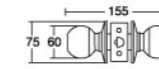

Model	ราคา
ลูกบิดห้องน้ำ-ดำเงา	169.-