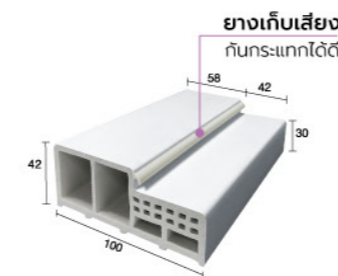

รุ่น : WR-100 (สีขาว) ขนาด : 2"x4" ลักษณะ : ผิวเรียบ

ขนาดมาตรฐาน	เคสรีใน	เคสรีนอก	ระยะเปิดช่องปูน	ราคา
700x2000	706x2050	766x2080	776x2050	990.-
800x2000	806x2050	866x2080	876x2050	990.-
900x2000	906x2050	966x2080	976x2050	1,190.-
700x2200	706x2250	766x2280	776x2250	1,590.-
800x2200	806x2250	866x2280	876x2250	1,590.-
900x2200	906x2250	966x2280	979x2250	1,790.-

สินค้าลิขสิทธิ์ Eco-door
หมายเลข 70289