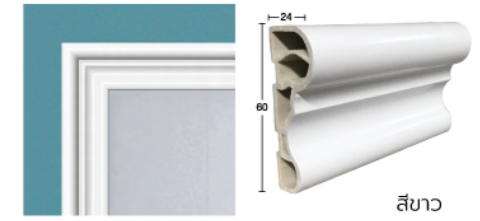

WPC ARCHITRAVE บัววงกบ

Model	เรียบ 60-WH
ขนาดมาตรฐาน	ราคา
60x2200x15 mm	160.-
สีมาตรฐาน	สีขาว

*ราคาต่อเส้น

Model	เรียบ 60-AO
ขนาดมาตรฐาน	ราคา
60x2200x15 mm	180.-
สีมาตรฐาน	สีโอ๊ค

*ราคาต่อเส้น

Model	ร่อง 60-WH
ขนาดมาตรฐาน	ราคา
60x2200x24 mm	160.-
สีมาตรฐาน	สีขาว