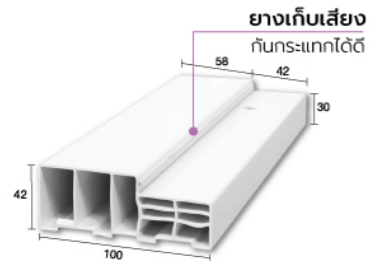

WPC ARCHITRAVE บัววงกบ

Model	เรียบ 60-WH
ขนาดมาตรฐาน	ราคา
60x2200x15 mm	160.-
สีมาตรฐาน	สีขาว

*ราคาต่อเส้น

Model	เรียบ 60-AO
ขนาดมาตรฐาน	ราคา
60x2200x15 mm	180.-
สีมาตรฐาน	สีโอ๊ค

*ราคาต่อเส้น

Model	ร่อง 60-WH
ขนาดมาตรฐาน	ราคา
60x2200x24 mm	160.-
สีมาตรฐาน	สีขาว

*ราคาต่อเส้น

Model	ร่อง 70-WH
ขนาดมาตรฐาน	ราคา
70x2200x12 mm	160.-
สีมาตรฐาน	สีขาว

*ราคาต่อเส้น

Model	ร่อง 70-AO
ขนาดมาตรฐาน	ราคา
70x2200x12 mm	180.-
สีมาตรฐาน	สีโอ๊ค

*ราคาต่อเส้น

uPVC FRAME วงกบ uPVC

สินค้าลิขสิทธิ์ Eco-door หมายเลข 2102004621