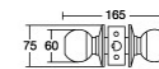

DOOR KNOBS & HINGES

ลูกบิดและบานพับ

Model	ราคา
ลูกบิดห้องน้ำ-เงิน	159.-

Model	ราคา
ลูกบิดห้องน้ำ-ดำเงา	169.-

Model	ราคา
ลูกบิดทั่วไป-เงิน	169.-

Model	ราคา
ลูกบิดทั่วไป-ดำเงา	179.-

Model	ราคา
บานพับปีกผีเสื้อ-เงิน	159.-/3 ชิ้น