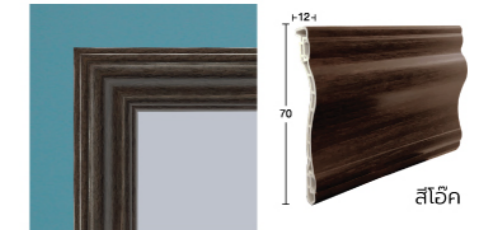

Model	ร่อง 70-AO
ขนาดมาตรฐาน	ราคา
70x2200x12 mm	180.-
สีมาตรฐาน	สีโอ๊ค

*ราคาต่อเส้น