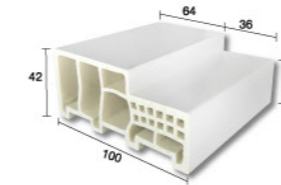

รุ่น : WVSM-100 (สีขาว) ขนาด : 2"x4" ลักษณะ : ผิวเรียบ

ขนาดมาตรฐาน	เคสรีใน	เคสรีนอก	ระยะเปิดช่องปูน	ราคา
700x2000	706x2050	766x2080	776x2050	990.-
800x2000	806x2050	866x2080	876x2050	990.-
900x2000	906x2050	966x2080	976x2050	1,190.-
700x2200	706x2250	766x2280	776x2250	1,590.-
800x2200	806x2250	866x2280	876x2250	1,590.-
900x2200	906x2250	966x2280	976x2250	1,790.-

สินค้าลิขสิทธิ์ Eco-door
หมายเลข 1702001737