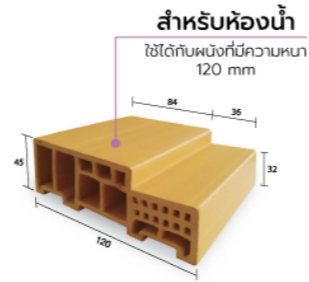

- รุ่น : TVSM-120 (สีออร์จินัล) ขนาด : 2"x5" ลักษณะ : ผิวเรียบ

ขนาดมาตรฐาน	เคลียร์ใบ	เคลียร์นอก	ระยะเปิดช่องปูน	ราคา
700x2000	706x2050	770x2080	780x2050	1,190.-
800x2000	806x2050	870x2080	880x2050	1,190.-
900x2000	906x2050	970x2080	980x2050	1,390.-