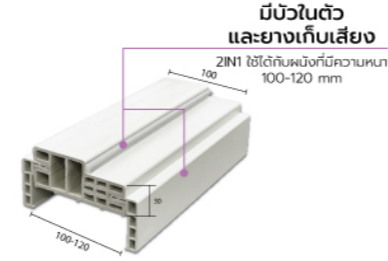

- รุ่น : TVAS-2538 (สีออร์จินัล) ขนาด : 2"x4" ลักษณะ : ผิวเรียบ

ขนาดมาตรฐาน	เคลียร์ใบ	เคลียร์นอก	ระยะเปิดช่องปูน	ราคา
700x2000	706x2050	770x2080	780x2050	1,590.-
800x2000	806x2050	870x2080	880x2050	1,590.-
900x2000	906x2050	970x2080	980x2050	1,790.-

สินค้าลิขสิทธิ์ Eco-door หมายเลข 2202003596

- รุ่น : WS1012 (สีขาวออร์จินัล) ขนาด : 2"x4", 2"x5" ลักษณะ : ผิวเรียบ

ขนาดมาตรฐาน	เคลียร์ใบ	เคลียร์นอก	ระยะเปิดช่องปูน	ราคา
700x2000	706x2050	766x2080	776x2050	1,290.-
800x2000	806x2050	866x2080	876x2050	1,290.-
900x2000	906x2050	966x2080	976x2050	1,490.-
700x2200	706x2250	766x2280	776x2250	1,690.-
800x2200	806x2250	866x2280	876x2250	1,690.-
900x2200	906x2250	966x2280	976x2250	1,890.-