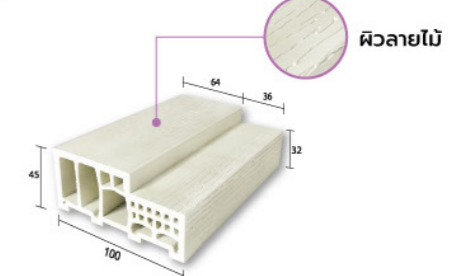

รุ่น : TVWG-100 (สีออริจินัล) ขนาด : 2"x4" ลักษณะ : ฝวลายไม้

ขนาดมาตรฐาน	เคสรีใน	เคสรีนอก	ระยะเปิดช่องปูน	ราคา
700x2000	706x2050	770x2080	780x2050	990.-
800x2000	806x2050	870x2080	880x2050	990.-
900x2000	906x2050	970x2080	980x2050	1,190.-