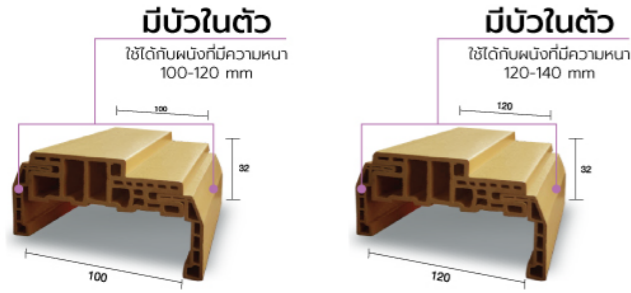

WPC FRAME วงกบ WPC

- รุ่น : TVAS-100 (สีออร์จินัล) ขนาด : 2"x4" ลักษณะ : ผิวเรียบ
- รุ่น : TVAS-120 (สีออร์จินัล) ขนาด : 2"x5" ลักษณะ : ผิวเรียบ

ขนาดมาตรฐาน	เคลียร์ใบ	เคลียร์นอก	ระยะเปิดช่องปูน	TVAS-100 ราคา	TVAS-120 ราคา
700x2000	706x2050	770x2080	780x2050	1,590.-	1,790.-
800x2000	806x2050	870x2080	880x2050	1,590.-	1,790.-
900x2000	906x2050	970x2080	980x2050	1,790.-	1,990.-