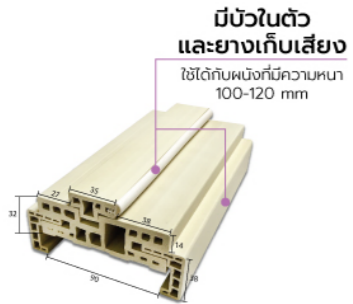

WPC FRAME วงกบ WPC

- รุ่น : TVAS-100 (สีออร์จินัล) ขนาด : 2"x4" ลักษณะ : ผิวเรียบ
- รุ่น : TVAS-120 (สีออร์จินัล) ขนาด : 2"x5" ลักษณะ : ผิวเรียบ

ขนาดมาตรฐาน	เคลียร์ใบ	เคลียร์นอก	ระยะเปิดช่องปูน	TVAS-100 ราคา	TVAS-120 ราคา
700x2000	706x2050	770x2080	780x2050	1,590.-	1,790.-
800x2000	806x2050	870x2080	880x2050	1,590.-	1,790.-
900x2000	906x2050	970x2080	980x2050	1,790.-	1,990.-

- รุ่น : TVAS-2538 (สีออร์จินัล) ขนาด : 2"x4" ลักษณะ : ผิวเรียบ

ขนาดมาตรฐาน	เคลียร์ใบ	เคลียร์นอก	ระยะเปิดช่องปูน	ราคา
700x2000	706x2050	770x2080	780x2050	1,590.-
800x2000	806x2050	870x2080	880x2050	1,590.-
900x2000	906x2050	970x2080	980x2050	1,790.-

สินค้าลิขสิทธิ์ Eco-door หมายเลข 2202003596

- รุ่น : WS1012 (สีขาวออร์จินัล) ขนาด : 2"x4", 2"x5" ลักษณะ : ผิวเรียบ

ขนาดมาตรฐาน	เคลียร์ใบ	เคลียร์นอก	ระยะเปิดช่องปูน	ราคา
700x2000	706x2050	766x2080	776x2050	1,290.-
800x2000	806x2050	866x2080	876x2050	1,290.-
900x2000	906x2050	966x2080	976x2050	1,490.-
700x2200	706x2250	766x2280	776x2250	1,690.-
800x2200	806x2250	866x2280	876x2250	1,690.-
900x2200	906x2250	966x2280	976x2250	1,890.-

- รุ่น : TVSM-120 (สีออร์จินัล) ขนาด : 2"x5" ลักษณะ : ผิวเรียบ

ขนาดมาตรฐาน	เคลียร์ใบ	เคลียร์นอก	ระยะเปิดช่องปูน	ราคา
700x2000	706x2050	770x2080	780x2050	1,190.-
800x2000	806x2050	870x2080	880x2050	1,190.-
900x2000	906x2050	970x2080	980x2050	1,390.-

WPC ARCHITRAVE บัววงกบ

Model	เรียบ 60-WH
ขนาดมาตรฐาน	ราคา
60x2200x15 mm	160.-
สีมาตรฐาน	สีขาว

*ราคาต่อเส้น

Model	เรียบ 60-AO
ขนาดมาตรฐาน	ราคา
60x2200x15 mm	180.-
สีมาตรฐาน	สีโอ๊ค

*ราคาต่อเส้น

Model	ร่อง 60-WH
ขนาดมาตรฐาน	ราคา
60x2200x24 mm	160.-
สีมาตรฐาน	สีขาว

*ราคาต่อเส้น

Model	ร่อง 70-WH
ขนาดมาตรฐาน	ราคา
70x2200x12 mm	160.-
สีมาตรฐาน	สีขาว

*ราคาต่อเส้น