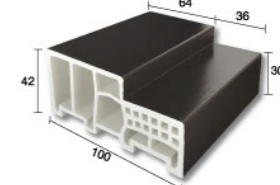

รุ่น : OVSM-100 (สีไอศ) ขนาด : 2"x4" ลักษณะ : ผิวเรียบ

ขนาดมาตรฐาน	เคสรีใน	เคสรีนอก	ระยะเปิดช่องปูน	ราคา
700x2000	706x2050	766x2080	776x2050	1,190.-
800x2000	806x2050	866x2080	876x2050	1,190.-
900x2000	906x2050	966x2080	976x2050	1,390.-
700x2200	706x2250	766x2280	776x2250	1,790.-
800x2200	806x2250	866x2280	876x2250	1,790.-
900x2200	906x2250	966x2280	976x2250	1,990.-

สินค้าลิขสิทธิ์ Eco-door
หมายเลข 2202004570