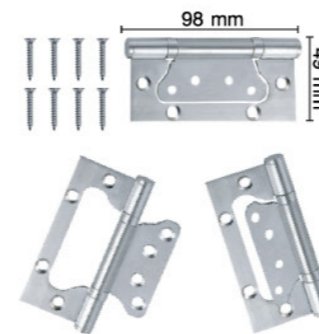

DOOR KNOBS & HINGES

ลูกบิดและบานพับ

Model	ราคา
ลูกบิดห้องน้ำ-เงิน	159.-

Model	ราคา
ลูกบิดห้องน้ำ-ดำเงา	169.-

Model	ราคา
ลูกบิดทั่วไป-เงิน	169.-

Model	ราคา
ลูกบิดทั่วไป-ดำเงา	179.-

Model	ราคา
บานพับปีกผีเสื้อ-เงิน	159.-/3 ชิ้น