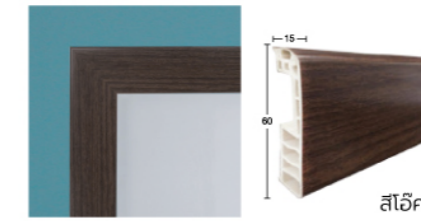

Model	เรียบ 60-AO
ขนาดมาตรฐาน	ราคา
60x2200x15 mm	180.-
สีมาตรฐาน	สีโอ๊ค

*ราคาต่อเส้น