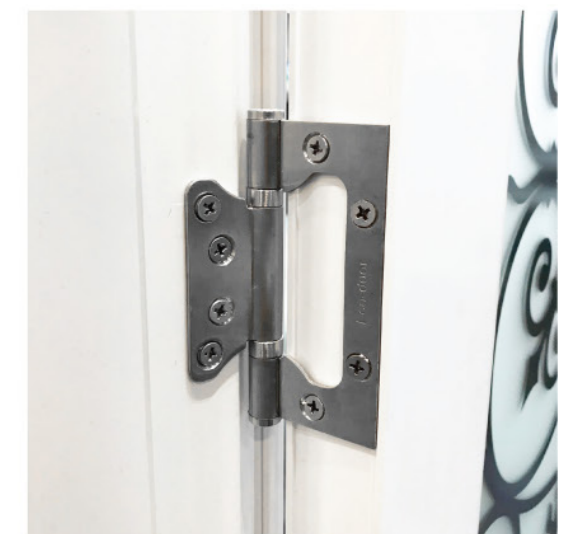

DOOR KNOBS & HINGES

ลูกบิดและบานพับ

Model	ราคา
ลูกบิดห้องน้ำ-เงิน	159.-

Model	ราคา
ลูกบิดห้องน้ำ-ดำเงา	169.-

Model	ราคา
ลูกบิดทั่วไป-เงิน	169.-

Model	ราคา
ลูกบิดทั่วไป-ดำเงา	179.-

Model	ราคา
บานพับปีกผีเสื้อ-เงิน	159.-/3 ชิ้น

1 แพ็ค 3 ชิ้น

ด้านหน้า

ด้านหลัง

ลูกบิดประตูมีหลากหลายรูปแบบทั้ง ลูกบิดทั่วไป ลูกบิดสำหรับห้องน้ำ (สามารถปลดล็อกจากด้านนอกได้) บานพับปีกผีเสื้อ ทำให้คุณไม่ต้องเสียเวลาหรือเช่าช่างประตู ช่วยประหยัดเวลาทำงาน รองรับน้ำหนักได้ถึง 50 กก. (ประตู 1 บาน / บานพับ 3 ชิ้น)