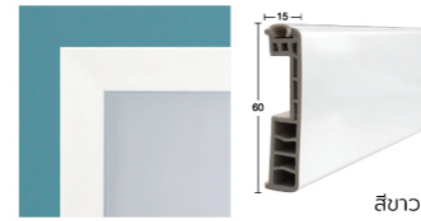

WPC ARCHITRAVE บัววงกบ

Model	เรียบ 60-WH
ขนาดมาตรฐาน	ราคา
60x2200x15 mm	160.-
สีมาตรฐาน	สีขาว

*ราคาต่อเส้น