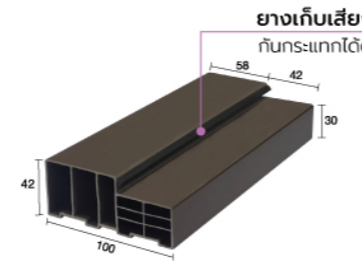

- รุ่น : OUR-100 (สีโอ๊ค) ขนาด : 2"x4" ลักษณะ : ผิวเรียบ

ขนาดมาตรฐาน	เคลียร์ใบ	เคลียร์นอก	ระยะเปิดช่องปูน	ราคา
700x2000	706x2050	766x2080	776x2050	890.-
800x2000	806x2050	866x2080	876x2050	890.-
900x2000	906x2050	966x2080	976x2050	1,090.-