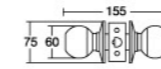

DOOR KNOBS & HINGES

ลูกบิดและบานพับ

DOOR KNOBS & HINGES

ลูกบิดและบานพับ

Model	ราคา
ลูกบิดห้องน้ำ-เงิน	159.-